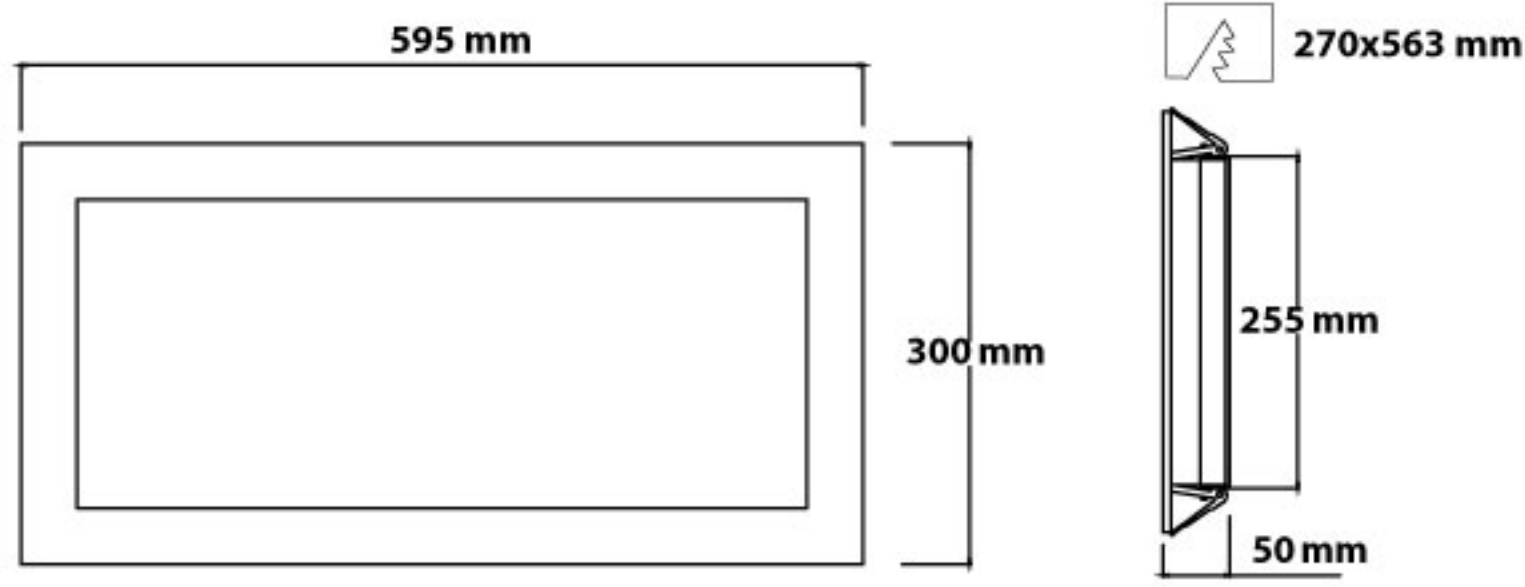

WEZEN

ALÇIPAN TAVAN ARMATÜRÜ
CEILING RECESSED LUMINAİRE
30X60

Teknik Özellikler

Gövde	: DKP Sac Gövde
Tüketim	: 15 W
Renk Sıcaklığı	: 3000/4000/6500 K
Optik	: Opal Difüzör
Işık Kaynağı	: SMD LED
Giriş Gerilimi	: 220-240V AC 50/60 Hz
CRI	: >80
IP Sınıfı	: IP54

Technical Specifications

Body	: DKP Sheet
Power	: 15 W
Color Temperature	: 3000/4000/6500 K
Optic	: Opal Diffuser
Light Source	: SMD LED
Input Voltage	: 220-240V AC 50/60 Hz
CRI	: >80
IP Class	: IP54

Ek Özellikler

■ RAL 9006 □ RAL 9010 □ RAL 9016

Kullanım Alanları

Ofis, Mağaza, Okul, Hastane, Alışveriş Merkezleri

Areas Of Usage

Office, Shop, School, Hospital, Shopping Centers

Fotometrik Veri / Photometric Data

Ürün Kodu / Model No	BLİ7-031-015XX
Ürün Tanımı / Description	WEZEN-3060-15 W
Güç Tüketimi / Power Consumption	15 W
Çalışma Sıcaklığı / Operating Temperature Range (t _a)	-25 +45
Işık Akısı (lm) / Luminous Flux (lm)	1800
Ağırlık (kg) / Weight (kg)	2,5