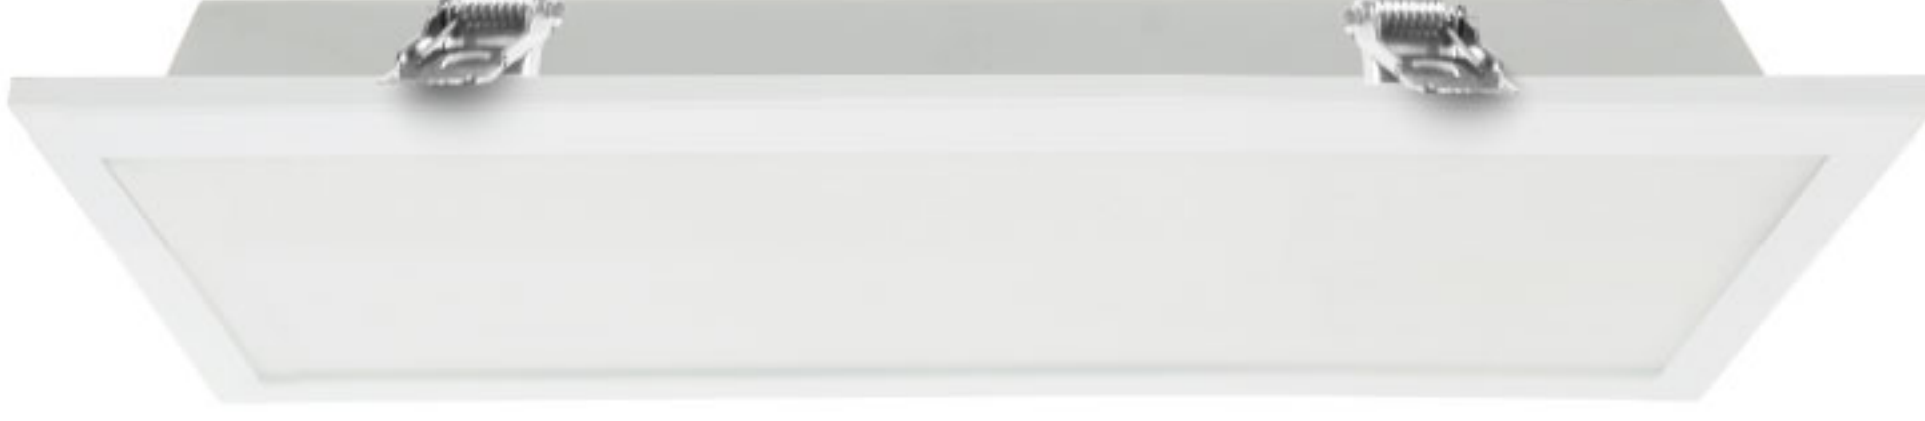

WEZEN

ALÇIPAN TAVAN ARMATÜRÜ
CEILING RECESSED LUMINAİRE
30X60

Teknik Özellikler

Gövde	: DKP Sac Gövde
Tüketim	: 15 W
Renk Sıcaklığı	: 3000/4000/6500 K
Optik	: Opal Difüzör
Işık Kaynağı	: SMD LED
Giriş Gerilimi	: 220-240V AC 50/60 Hz
CRI	: >80
IP Sınıfı	: IP54

Technical Specifications

Body	: DKP Sheet
Power	: 15 W
Color Temperature	: 3000/4000/6500 K
Optic	: Opal Diffuser
Light Source	: SMD LED
Input Voltage	: 220-240V AC 50/60 Hz
CRI	: >80
IP Class	: IP54

Ek Özellikler